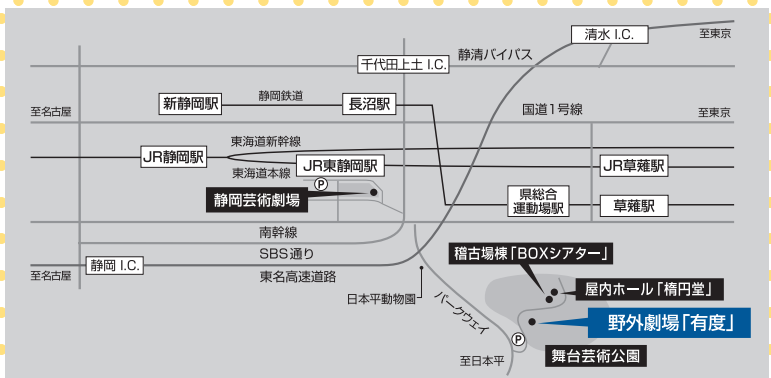

<雨天の場合>

雨天顺延となる場合がありますので、当日午後3時以降に静岡県舞台芸術センターにお問い合わせください。Tel. 054-208-4008 (舞台芸術公園事務所)

<お車をご利用の方>

自家用車は舞台芸術公園バスロータリーに駐車してください。
駐車場には限りがございますので、できるだけバスをご利用ください。

バス情報

		①	②	③	④
往路	東静岡駅 発	17:30	17:45	18:10	18:25
	↓				
復路	舞台芸術公園 着	17:50	18:05	18:30	18:45
往路	舞台芸術公園 発	21:10	21:15	21:50	21:55
	↓				
復路	東静岡駅 着	21:30	21:35	22:10	22:15

*バスの運行スケジュールは、土曜日、日曜日、月曜日(天候予備日)すべて同じです。